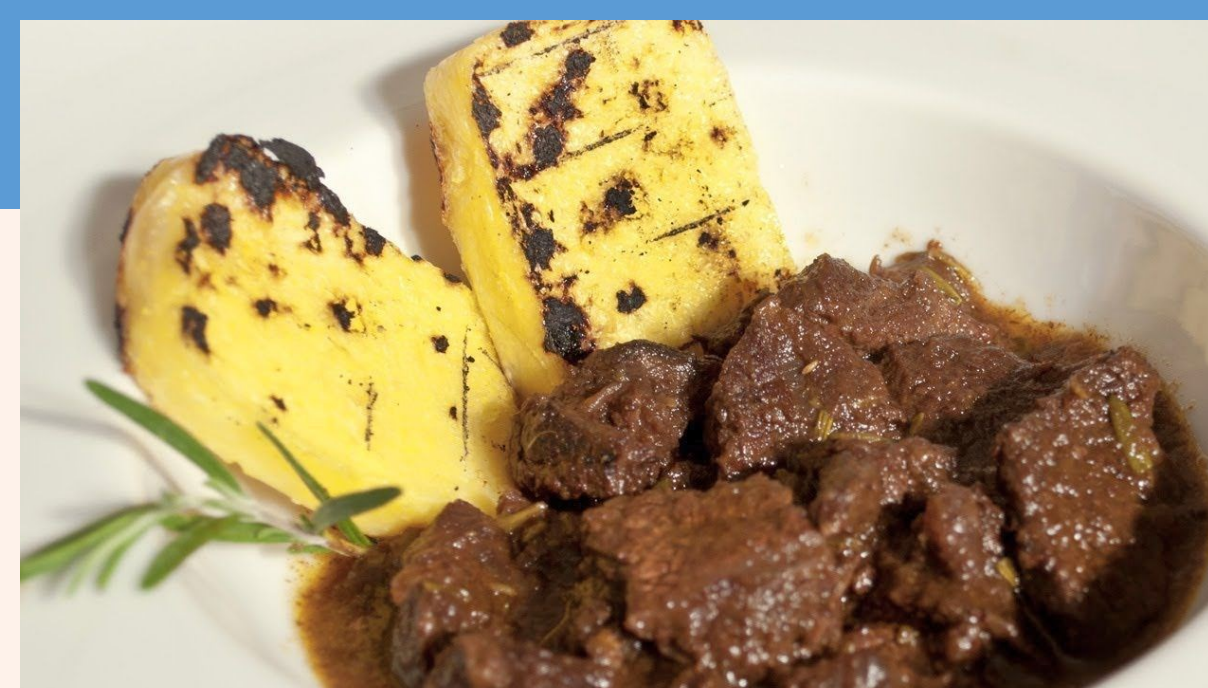

Ore 20:30 DJ set by Radio Studio Delta
si balla con Jurymaru e Sandro Base

Tutte le sere: **ESTRAZIONE** della **LOTTERIA** con: Bicicletta, Prosciutto, Salame

STAND GASTRONOMICO TUTTE LE SERE DALLE ORE 19

Domenica anche a pranzo! ANCHE IN CASO DI MALTEMPO

**TORNA IL FAMOSO
SOMARINO DI BIZZUNO!**