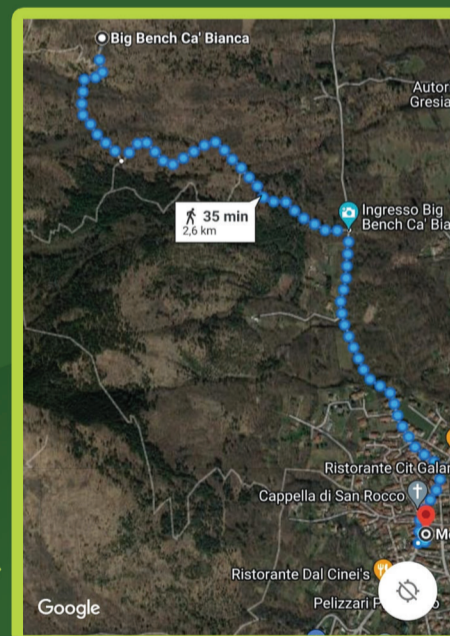

DOMENICA 27 MARZO 2022

“MONTEBASSO PER TUTTI”

CAMMINATA O TOUR E-BIKE

CAFASSE E MONASTEROLO T.SE: CA' BIANCA E BIG BENCH

CAMMINATA

Distanza 3km circa - Dislivello 234m

h 9.00: accredito, iscrizioni e ritiro gadget

h 9.30: PARTENZA CAMMINATA
da Piazza Cav. Peinetti - Monasterolo
(2 punti ristoro lungo la camminata)

h 11.00: ARRIVO CÀ BIANCA-BIG BENCH
e breve presentazione ambientale

h 12.30: Visita Mostra del pittore Dovilio

h 13.30: Polentata in Piazza Cav. Peinetti
(polenta spezzatino e salsiccia, toma e dolce)
Intrattenimento per i bambini

TOUR E-BIKE:

Distanza 22km - Dislivello 500m (max 16 persone)

h 9.00: Accredito, iscrizioni e consegna bike

h 9.30: Partenza Tour da Piazza Cav. Peinetti - Monasterolo
Circuito Val Ceronda e Casternone
(per chi fosse pratico salita alla Ca' Bianca)

h 12.30: Visita Mostra del pittore Dovilio

h 13.30: Polentata in Piazza Cav. Peinetti
(polenta spezzatino e salsiccia, toma e dolce)