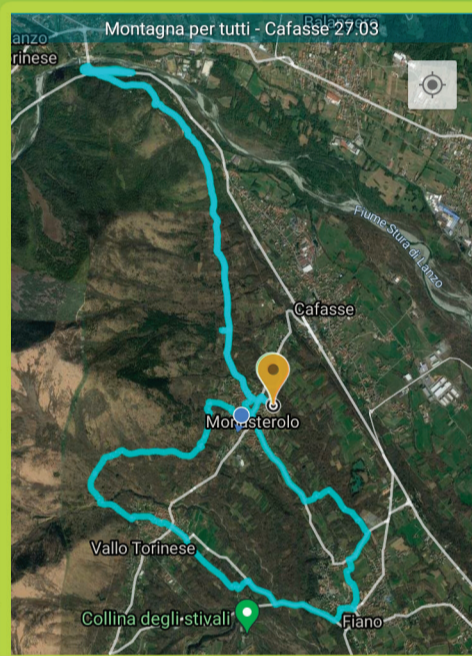

DOMENICA 27 MARZO 2022

“MONTEBASSO PER TUTTI”

CAMMINATA O TOUR E-BIKE

CAFASSE E MONASTEROLO T.SE: CA' BIANCA E BIG BENCH

CAMMINATA

Distanza 3km circa - Dislivello 234m

h 9.00: accredito, iscrizioni e ritiro gadget

h 9.30: PARTENZA CAMMINATA
da Piazza Cav. Peinetti - Monasterolo
(2 punti ristoro lungo la camminata)

h 11.00: ARRIVO CÀ BIANCA-BIG BENCH
e breve presentazione ambientale

h 12.30: Visita Mostra del pittore Dovilio

h 13.30: Polentata in Piazza Cav. Peinetti
(polenta spezzatino e salsiccia, toma e dolce)
Intrattenimento per i bambini

TOUR E-BIKE:

Distanza 22km - Dislivello 500m (max 16 persone)

h 9.00: Accredito, iscrizioni e consegna bike